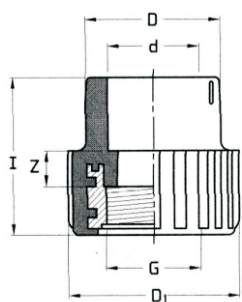

Переходная Муфта с Металлической ВР/В

Sockets F/F with metallic thread

Manchons F/F avec filetage métallique

Manguitos union H/H con rosca metallica

01 10 1102 000

d	G	D	D1	I	Z	Gr	Кол.
20	" 1/2	30	38	36	8	60	В 90
20	" 3/4	30	45	38	9		
25	" 1/2	36	38	38	8	63	В 80
25	" 3/4	36	45	41	9	90	В 80
32	" 1/2	43	38	45	11	75	В 40
32	" 3/4	43	45	47	12	101	В 40

Арт. №

01 10 1102 005

01 10 1102 006

01 10 1102 008

01 10 1102 009

01 10 1102 011

01 10 1102 012