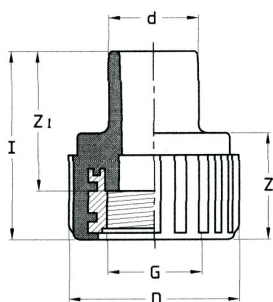

Переходная Муфта с Металлической

ВР/Н

Sockets M/F with metallic thread

Manchons M/F avec filetage métalique

Manguitos union M/H con rosca metallica

d	G	D	I	Z	Z 1	Gr	Кол.
20	" 1 / 2	38	43	24	31		
20	" 3 / 4	45	45	27	33		
25	" 1 / 2	38	45	24	32		
25	" 3 / 4	45	48	27	35		
32	" 1 / 2	38	43	24	32		
32	" 3 / 4	45	46	27	33		

01 10 1201 000

Арт. №

01 10 1201 005

01 10 1201 006

01 10 1201 008

01 10 1201 009

01 10 1201 011

01 10 1201 012