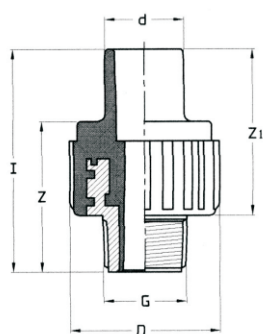

Переходная Муфта с Металлической НР/Н

Sockets M/M with metallic thread

Manchons M/M avec filetage métallique

Manguitos union M/M con rosca metálica

01 10 1202 000

d	G	D	I	Z	Z1	Gr	Кол.
20	" 1/2	38	57	39	43		
20	" 3/4	45	61	43	45		
25	" 1/2	38	60	39	45		
25	" 3/4	45	64	43	48		
32	" 1/2	38	58	39	43		
32	" 3/4	45	62	43	46		

Арт. №

01 10 1202 005

01 10 1202 006

01 10 1202 008

01 10 1202 009

01 10 1202 011

01 10 1202 012