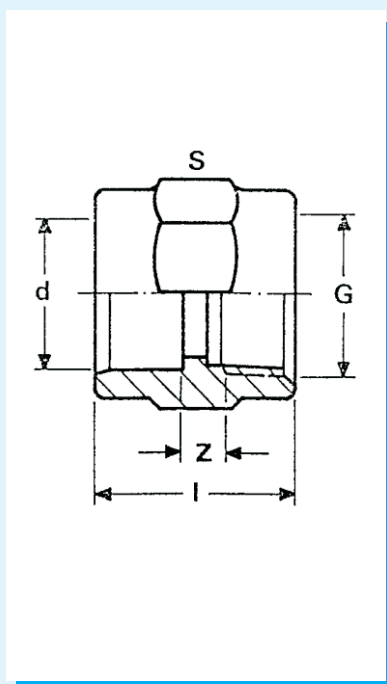

Переходная Муфта ВР/В

Sockets female/female

Manchons femelle/femelle

Manguitos hembra/hembra

01 10 1007 000

| d | G | S | I | Z | Gr | Кол. |
|------|-------|-----|-----|---|-----|-------|
| 20 | "1/2 | 32 | 36 | 4 | 23 | B 130 |
| 21.4 | "1/2 | 32 | 36 | 4 | 22 | B 130 |
| 25 | "3/4 | 38 | 40 | 4 | 34 | B 90 |
| 32 | 1 " | 46 | 45 | 7 | 51 | B 50 |
| 40 | 1"1/4 | 55 | 50 | 7 | 71 | B 40 |
| 50 | 1"1/2 | 64 | 55 | 8 | 108 | B 30 |
| 63 | 2 " | 80 | 65 | 9 | 169 | B 18 |
| 75 | 2"1/2 | 90 | 80 | 5 | 195 | B 9 |
| 90 | 3 " | 107 | 93 | 8 | 332 | B 6 |
| 110 | 4 " | 130 | 110 | 8 | 555 | C 12 |

Арт. №

01 10 1007 005

01 10 1007 004

01 10 1007 006

01 10 1007 007

01 10 1007 008

01 10 1007 009

01 10 1007 010