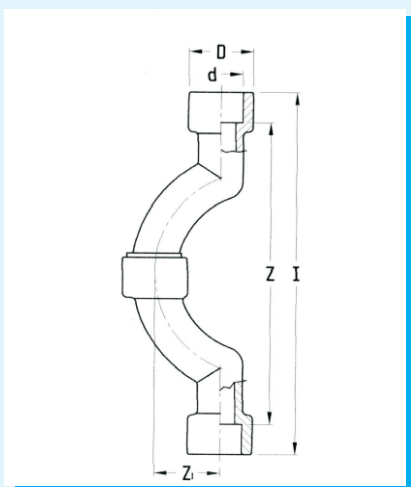

Клеевой Кросс-овер

Crossovers

Dos d'anes

Salvatubos

01 05 1156 000

d	D	l	Z	Z1	Gr	Кол.
20	30	168	135	27,5	76	B 40
25	36	209	171	36,5	131	B 20
32	43	252	207	47,5	232	B 10

Арт. №

01 05 1156 020