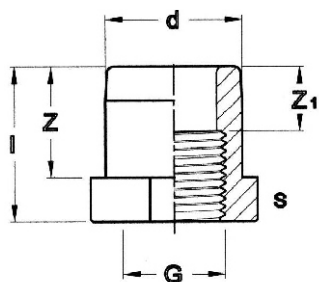

Переходной Короткий Редуктор ВР/Н

Short reducers male/female

Réductions courtes mâle/femelle

Reducciones curtas macho/hembra

01 10 1212 000

d	G	l	Z	Z <sub>1</sub>	S	Gr	Кол.
16	"1/4	20	14	6	18	4	A 200
20	"1/4	23	16.5	9	22	7	A 100
20	"3/8	23	16.5	9	22	6	A 100
25	"3/8	26.5	19	13	27	13	A 50
25	"1/2	26.5	19	9.5	27	9	A 50
32	"1/2	30.5	22.5	13.5	36	24	B 150
32	"3/4	30.5	22.5	12	36	17	B 150
40	"1/2	37.5	26.5	18.5	46	38	B 70
40	"3/4	37.5	26.5	18.5	46	38	B 70
40	1"	37.5	26.5	14.5	46	29	B 70
50	1"	42.5	31.5	22.5	52	57	B 60
50	1"1/4	42.5	31.5	19.5	52	43	B 60
63	1"1/4	50	38	27	65	90	B 30
63	1"1/2	50	38	27	65	85	B 30

Арт. №

01 10 1212 001

01 10 1212 003

01 10 1212 004

01 10 1212 005

01 10 1212 006

01 10 1212 009

01 10 1212 010