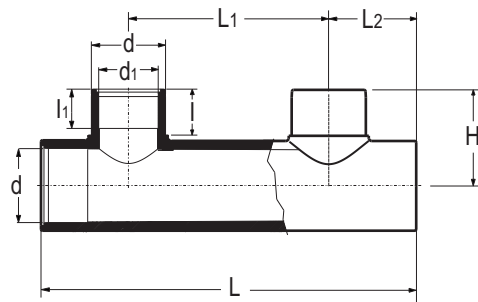

Клеевой Коллектор

Manifolds

Collecteurs

Colectores

01 05 1392 000

d	d1	l	l1	L	L1	L2	H	Gr	м
50	40	31	26	253	135	59	65	462	С 16

Арт. №

01 05 1392 050