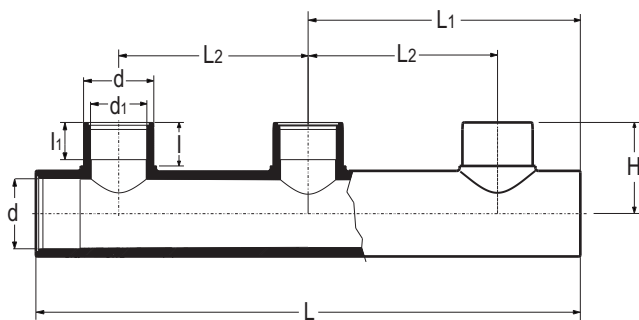

Клеевой Коллектор

Manifolds

Collecteurs

Colectores

01 05 1393 000

d	d1	l	l1	L	L1	L2	H	Gr	Кол.
50	40	31	26	388	194	135	65	684	С 15
63	50	38	31	475	237.5	165	77	00	С 00

Арт. №
01 05 1393 050
01 05 1393 063