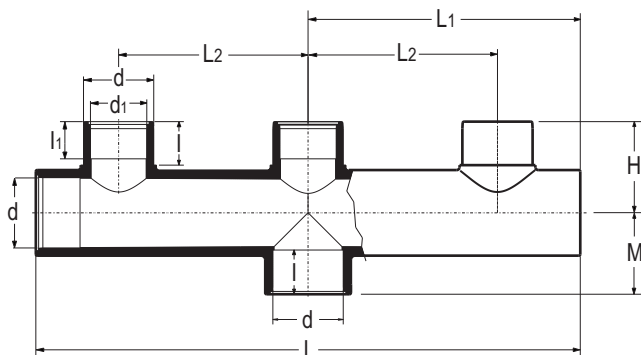

Клеевой Коллектор

Manifolds

Collecteurs

Colectores

01 05 1390 000

d	d ₁	l	l ₁	L	L ₁	L ₂	H	M	Gr	Кол.	Арт. №
50	40	31	26	388	194	135	65	58	770	С 8	01 05 1390 050
63	50	38	31	475	237.5	165	77	73	1274	Е 10	01 05 1390 063