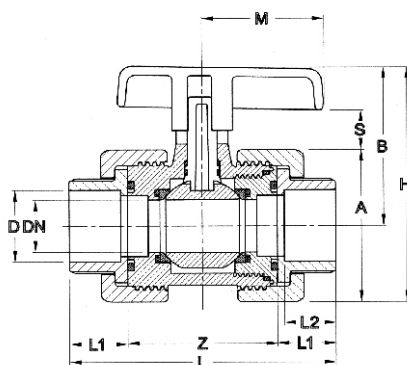

Клеевой Шаровой Кран

Cement jointing valves

Vannes à coller

Válvulas de encolar

01 61 1077 000

D	DN	A	B	H	L	M	S	Z	L1	L2	Gr	Кон.	Арт. №
16	10	48	46	70	84	35	10	44	20	17	127	B 40	01 61 1077 016
20	15	48	46	70	84	35	10	44	20	17	127	B 40	01 61 1077 020
25	20	68	71	105	112	54	18	66	23	19	355	C 40	01 61 1077 025
32	25	68	71	105	126	54	18	66	30	23	360	C 40	01 61 1077 032
40	32	95	93	141	149	65	21	88	30,5	27	815	C 16	01 61 1077 040
50	40	95	93	141	157	65	21	88	34,5	31	826	C 16	01 61 1077 050
63	50	115	107	164	190	74	23	102	44	38	1382	C 10	01 61 1077 063
75	65	151	122	197	214	100	25	116	49	44	2500	C 4	01 61 1077 075
90	80	185	148	240	259	123	30	140	59	51	3800	C 3	01 61 1077 090
110	80	185	148	240	275	123	30	140	67	61	3820	C 3	01 61 1077 110