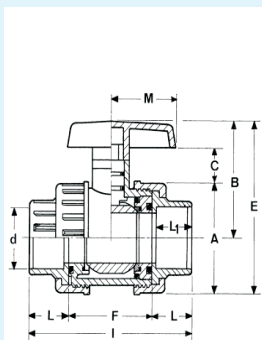

Клеевой Шаровой Кран Pool

Cement jointing valves

Vannes à coller

Válvulas de encolar

01 60 1077 000

d	A	B	E	F	I	L	L1	M	Gr	Кол.
25	65	65	92	54	111	28	25	45	280	C 40
32	65	65	92	54	111	28	25	45	280	C 40
40	90	93	131	74	148	36	32	62	642	C 16
50	90	93	131	74	148	36	32	62	643	C 16
63	111	111	155	86	168	44	41	62	1010	C 10
75	168	184	221	140	238	47	43	84	3057	3
90	168	184	221	140	242	55	51	84	3070	

Арт. №

01 60 1077 025

01 60 1077 032

01 60 1077 040

01 60 1077 050

01 60 1077 063

01 60 1077 075

01 60 1077 090