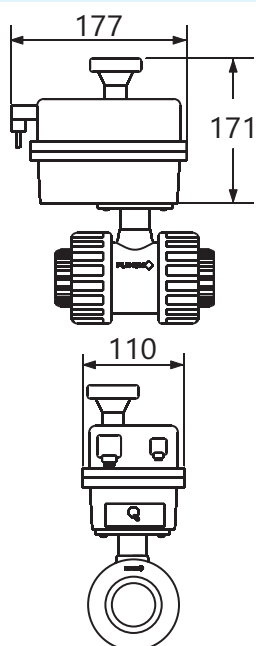

Клеевой Шаровой Кран с Приводом В/В

Cement jointing valves F/F

Vannes à coller F/F

Válvulas de encolar F/F

D	DN	PN	Gr	Кол.	12-24 V DC/AC	85-240 V DC/AC
16	10	16	2460	AA 1	73 61 1077 016	74 61 1077 016
20	15	16	2440	AA 1	73 61 1077 020	74 61 1077 020
25	20	16	2640	AB 1	73 61 1077 025	74 61 1077 025
32	25	16	2650	AB 1	73 61 1077 032	74 61 1077 032
40	32	16	3400	AB 1	73 61 1077 040	74 61 1077 040
50	40	16	3410	AB 1	73 61 1077 050	74 61 1077 050
63	50	16	3650	AC 1	73 61 1077 063	74 61 1077 063
75	65	10	4740	AD 1	73 61 1077 075	74 61 1077 075
90	80	10	5980	AD 1	73 61 1077 090	74 61 1077 090
110	80	10	5990	AD 1	73 61 1077 110	74 61 1077 110