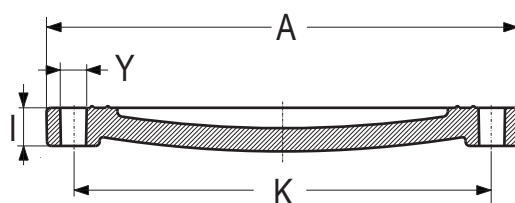

Глухой Ребристый Фланец

Blind flanges with grooves

Brides pleine avec stries

Bridas cegas con estrias

NEW

01 05 1340 000

d	A	K	I	Y	Furos	Gr	PN	Кол.	Арт. №
90	200	160	20	18	8	610	10	C 34	01 05 1340 090
110	220	180	22	18	8	754	10	C 25	01 05 1340 110
250	395	350	36	22	12	3630	6	D 5	01 05 1340 250
315	445	400	36	22	12	4910	6	E 2	01 05 1340 315