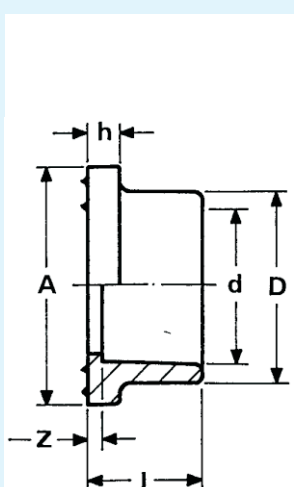

Клеевой Фланцевый Адаптор с Пазами

Flange adaptors with grooves

Collets avec stries

Manguitos porta brida c/ estrias

01 05 1152 000

d	h	l	A	D	Z	Gr	Кол.
50	8	34	73	61	3	59	C 150
63	9	41	90	77	3	109	C 90
75	10	47	106	91	3	163	C 55
90	11	56	125	108	5	260	C 30
110	13	66	150	131	5	440	C 20
125	13	74	167	145	5	530	C 12
140	14	83	187	162	6	714	C 8
160	16	91	213	187	6	1100	D 18
200	18	113	254	230	6	1754	D 9
225	25	125	274	248	6	1810	E 6
250	25	141	303	274	9	2315	E 4
315	28	174	378	342	10	4060	D 3

Арт. №

01 05 1152 050

01 05 1152 063

01 05 1152 075

01 05 1152 090

01 05 1152 110

01 05 1152 125

01 05 1152 140