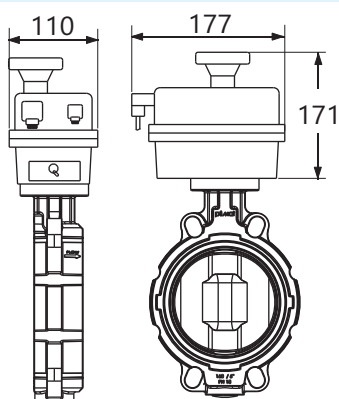

Кран-Бабочка с Силовым Приводом

Butterfly valves with actuator

Vannes à papillon avec actionneur

Válvulas mariposa con actuador

| D | DN | PN | Gr | Кол. | 12-24 V DC/AC | 85-240 V DC/AC |
|---------|-----|----|------|------|----------------|----------------|
| 75 | 65 | 10 | 3555 | 1 | 73 78 1331 075 | 74 78 1331 075 |
| 90 | 80 | 10 | 3670 | 1 | 73 78 1331 090 | 74 78 1331 090 |
| 110 | 100 | 10 | 4350 | 1 | 73 78 1331 110 | 74 78 1331 110 |
| 140/125 | 125 | 10 | 4850 | 1 | 73 78 1331 140 | 74 78 1331 140 |
| 160 | 150 | 10 | 6020 | 1 | 73 78 1331 160 | 74 78 1331 160 |
| 225/200 | 200 | 10 | 7350 | 1 | 73 78 1331 225 | 74 78 1331 225 |