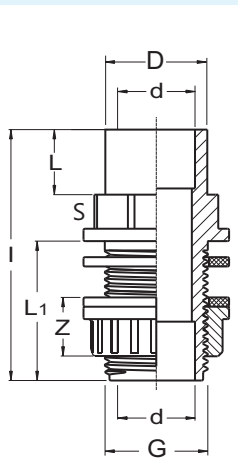

Переходной Адаптор для ПВХ Бакв/Цистерн

PVC Tank adaptor

Traversée de paroi en PVC

Manguito tanque PVC

01 10 1312 000

| d | D | G | L | L1 | Z | I | S | Gr | Kn. |
|----|----|--------|----|----|----|-----|----|-----|-------|
| 16 | 20 | " 1/2 | 16 | 33 | 13 | 61 | 25 | 20 | B 150 |
| 20 | 25 | " 3/4 | 19 | 42 | 17 | 74 | 32 | 42 | B 70 |
| 25 | 32 | 1" | 22 | 45 | 19 | 82 | 40 | 66 | B 40 |
| 32 | 40 | 1" 1/4 | 26 | 49 | 20 | 92 | 50 | 110 | C 100 |
| 40 | 50 | 1" 1/2 | 31 | 49 | 23 | 98 | 60 | 188 | C 60 |
| 40 | 50 | 1" 3/4 | 31 | 49 | 23 | 98 | 60 | 190 | C 60 |
| 50 | 63 | 2" | 38 | 52 | 25 | 111 | 69 | 240 | C 40 |

| Арт. № |
|----------------|
| 01 10 1312 006 |
| 01 10 1312 010 |
| 01 10 1312 014 |
| 01 10 1312 018 |
| 01 10 1312 020 |
| 01 10 1312 022 |
| 01 10 1312 026 |

NEW